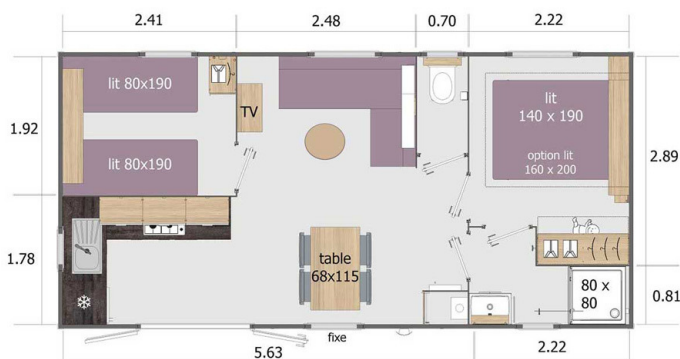

- PACK CUISINE incluant :

- Grand REFRIGERATEUR / CONGELATEUR silver
- Plaque gaz 4 feux silver
- Hotte silver
- Voilage dans la pièce de vie
- Rideaux occultants

- PACK CHAMBRES incluant :

- Voilage dans les chambres
- Lit parents sur vérins (grand coffre de rangement et facilité de ménage)
- Portes pavillon (meubles hauts fermés)

Dimension : 8 m x 4 m
 Surface : 29.50 m²
 Terrasse : 6m x 3m

Lieu d'enlèvement

Usine Rapid'home Fauillet (47)

Faire un devis pour nos services :
 Livraison, Terrasse, Raccordement,
 Calage, Autres équipements,...